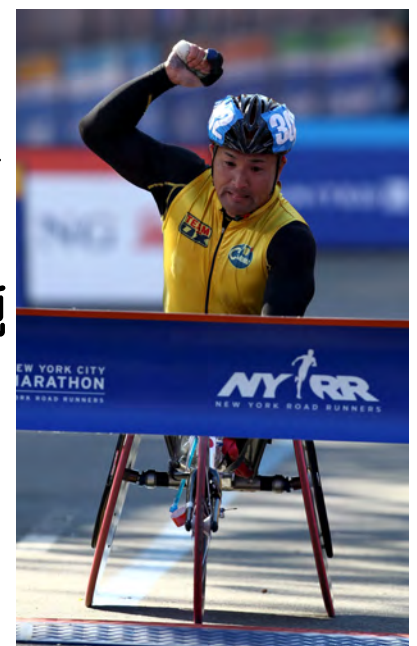

参加申込方法

参加費無料で、どなたでも参加できます。

裏面の参加申込書に必要事項を記入しメール又はFAXにてお申込み下さい。

〒859-0306 長崎県諫早市白原町2200

TEL/FAX 0957-34-7808 MAIL socio@m-soejima.com

HP <http://sociosoejima.com/>